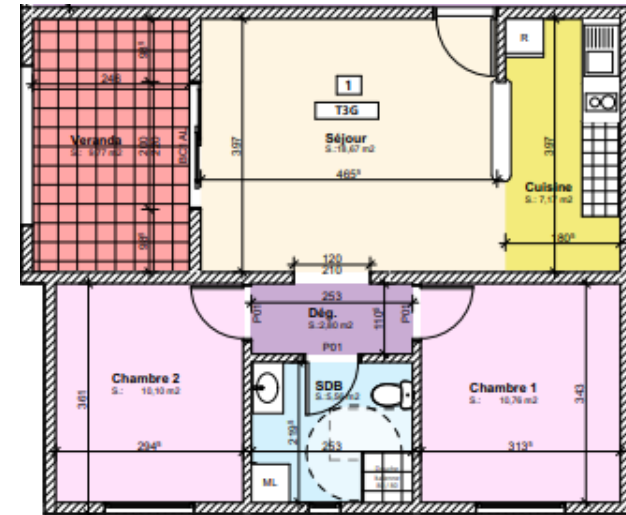

Résidence « METHYS » ALIZEA 2

Ville de CAYENNE

APPARTEMENT 01	T3 G
Séjour	18.67 m ²
Cuisine	7.17 m ²
Chambre 1	10.76 m ²
Chambre 2	10.10 m ²
Dégagement	2.80 m ²
Salle d'eau	5.56 m ²
Total S. Habitable	55.06 m²
Véranda	9.77 m ²
Surface Totale	64.83 m²