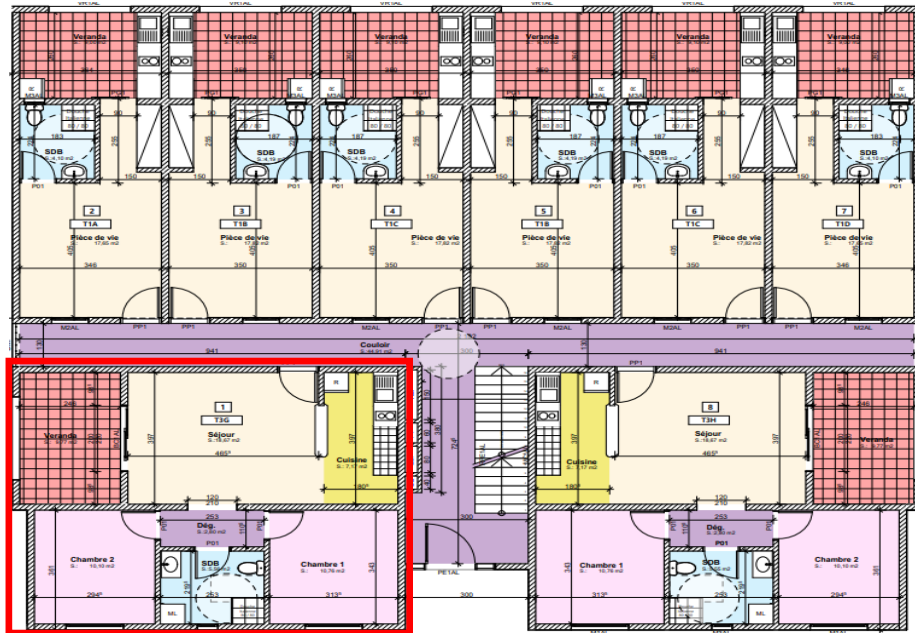

Résidence « METHYS » ALIZEA 2

Ville de CAYENNE

APPARTEMENT 01	T3 G
Séjour	18.67 m ²
Cuisine	7.17 m ²
Chambre 1	10.76 m ²
Chambre 2	10.10 m ²
Dégagement	2.80 m ²
Salle d'eau	5.56 m ²
Total S. Habitable	55.06 m²
Véranda	9.77 m ²
Surface Totale	64.83 m²