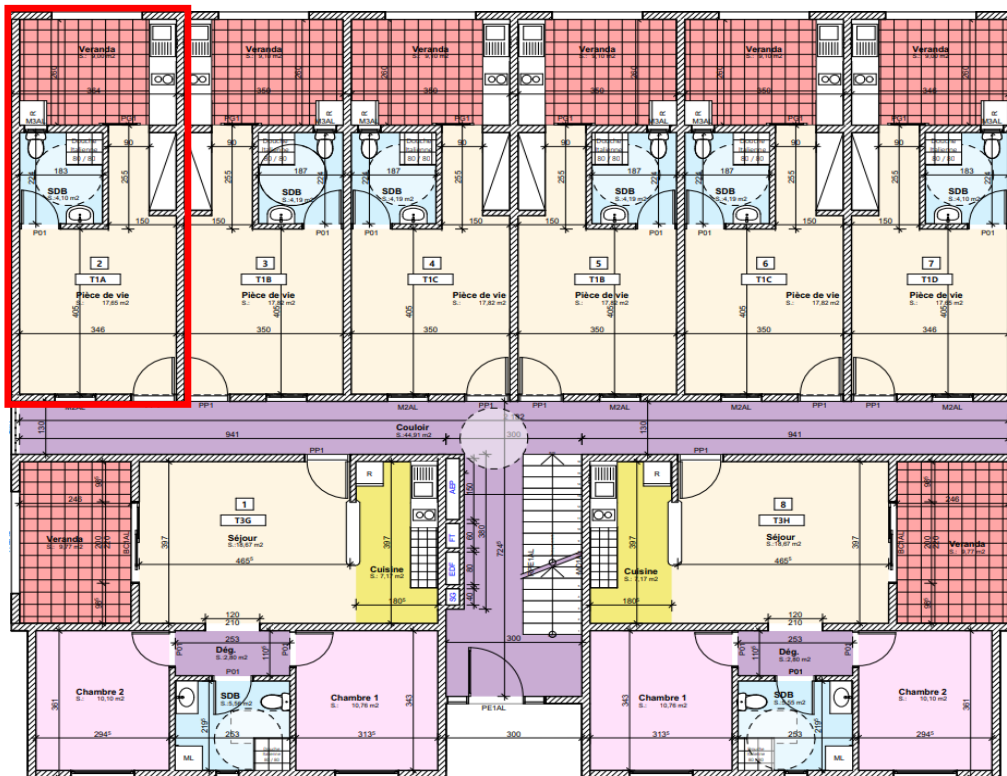

Résidence « METHYS » ALIZEA 2

Ville de CAYENNE

APPARTEMENT 02	T1 A
Séjour	17.65 m ²
Salle d'eau	4.10 m ²
Total S. Habitable	21.75 m²
Véranda	9.00 m ²
Surface Totale	30.75 m²

ALIZEA 2 RDC