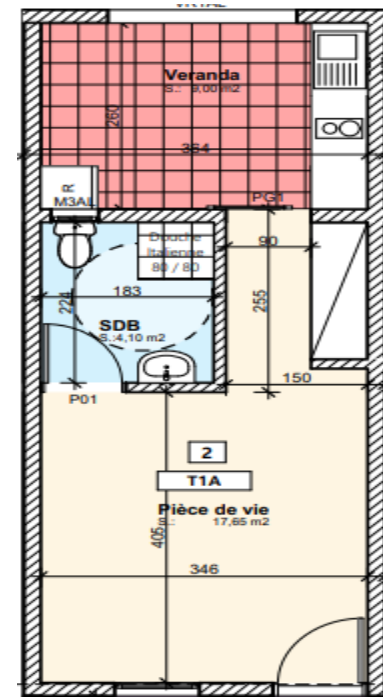

Résidence « METHYS » ALIZEA 2

Ville de CAYENNE

APPARTEMENT 02	T1 A
Séjour	17.65 m ²
Salle d'eau	4.10 m ²
Total S. Habitable	21.75 m²
Véranda	9.00 m ²
Surface Totale	30.75 m²

ALIZEA 2 RDC