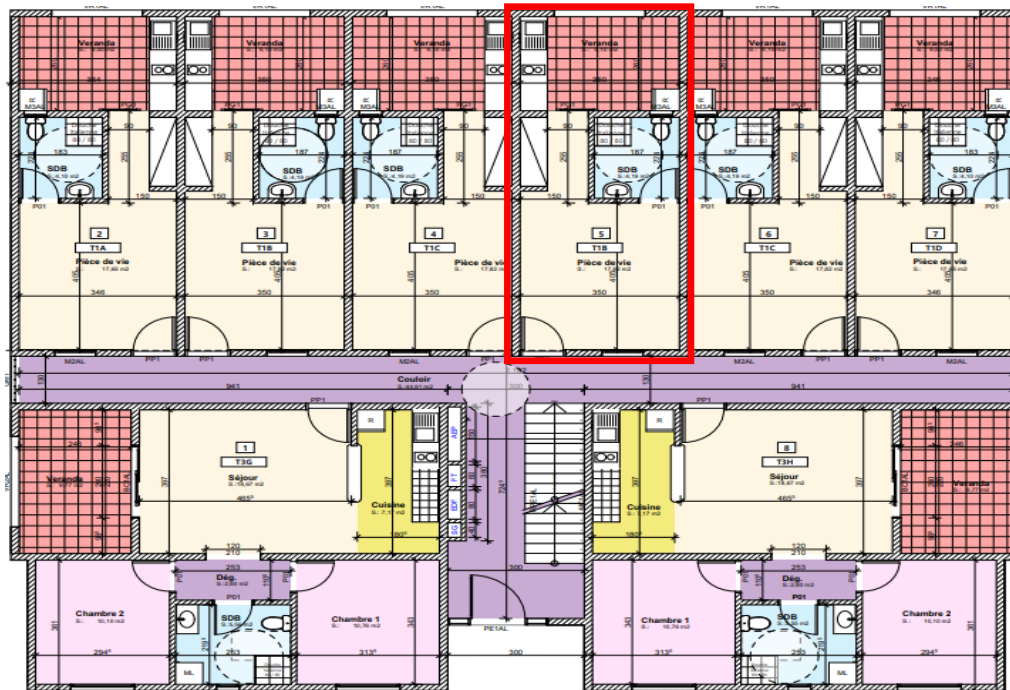

Résidence « METHYS » ALIZEA 2

Ville de CAYENNE

APPARTEMENT 05	T1 B
Séjour	17.82 m ²
Salle d'eau	4.19 m ²
Total S. Habitable	22.01 m²
Véranda	9.10 m ²
Surface Totale	31.11 m²

ALIZEA 2 RDC