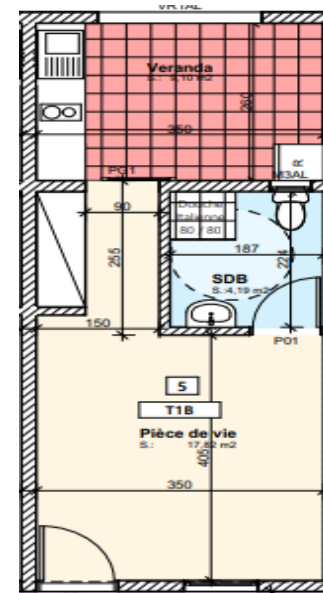

Résidence « METHYS » ALIZEA 2

Ville de CAYENNE

APPARTEMENT 05	T1 B
Séjour	17.82 m ²
Salle d'eau	4.19 m ²
Total S. Habitable	22.01 m²
Véranda	9.10 m ²
Surface Totale	31.11 m²

ALIZEA 2 RDC