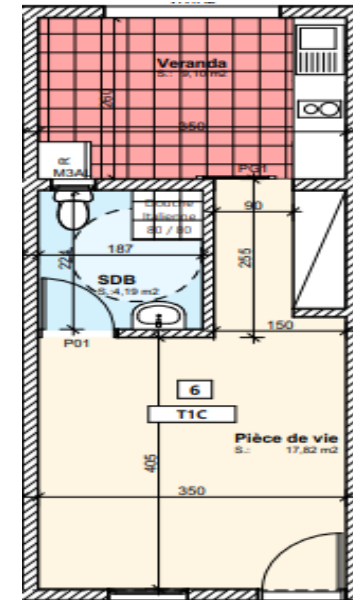

Résidence « METHYS » ALIZEA 2

Ville de CAYENNE

APPARTEMENT 06	T1 C
Séjour	17.82 m ²
Salle d'eau	4.19 m ²
Total S. Habitable	22.01 m²
Véranda	9.10 m ²
Surface Totale	31.11 m²

ALIZEA 2 RDC