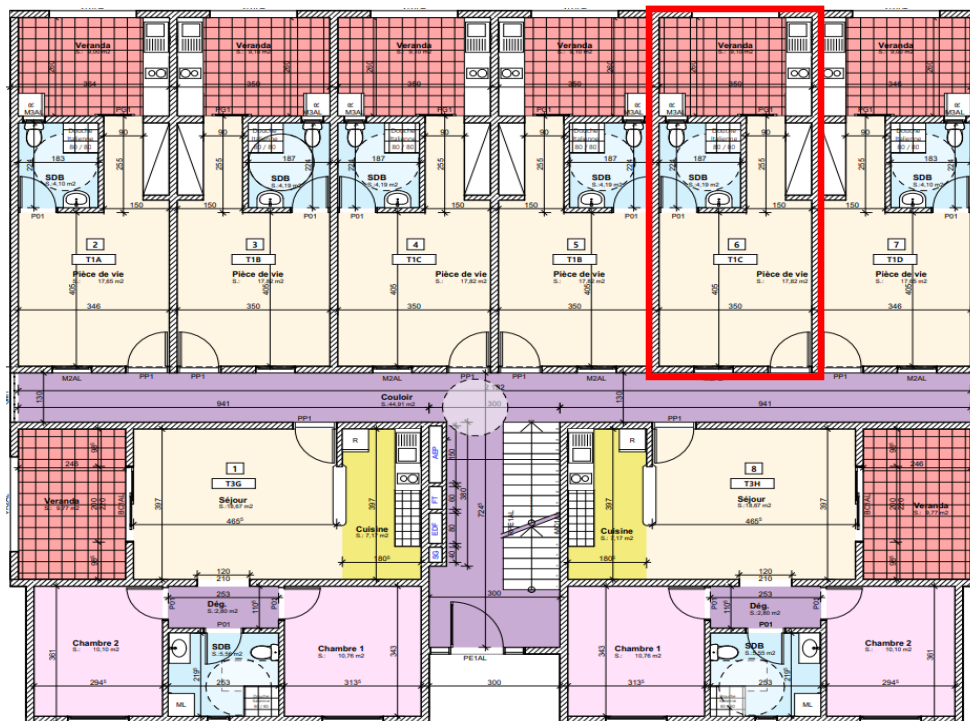

Résidence « METHYS » ALIZEA 2

Ville de CAYENNE

APPARTEMENT 06	T1 C
Séjour	17.82 m ²
Salle d'eau	4.19 m ²
Total S. Habitable	22.01 m²
Véranda	9.10 m ²
Surface Totale	31.11 m²

ALIZEA 2 RDC