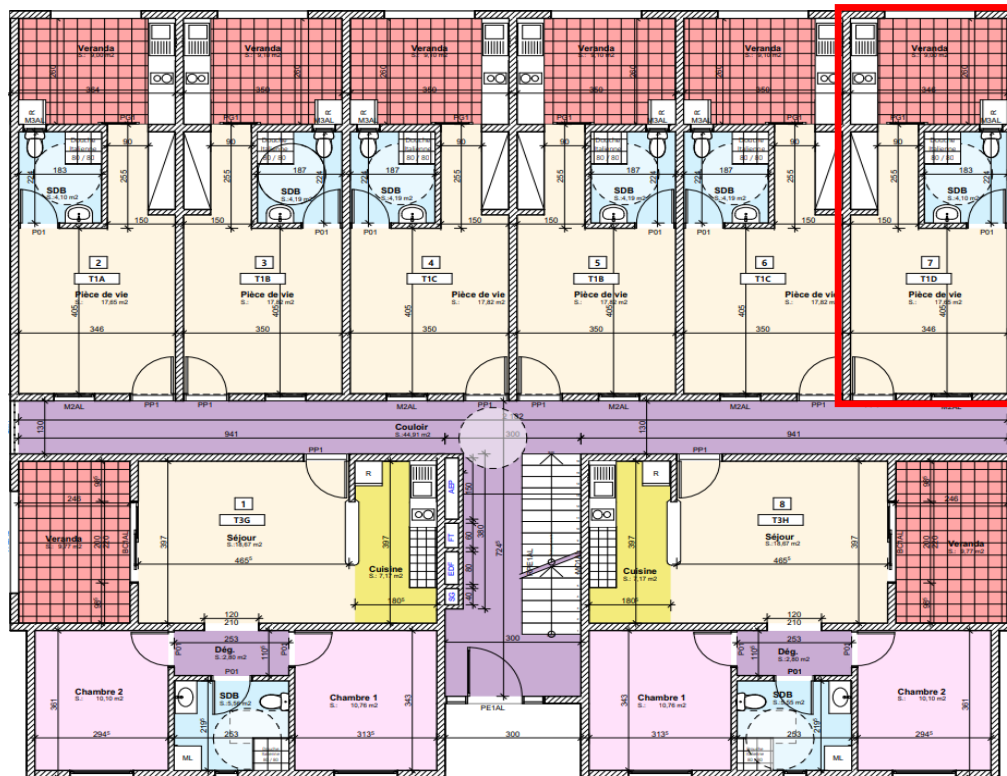

Résidence « METHYS » ALIZEA 2

Ville de CAYENNE

APPARTEMENT 07	T1 D
Séjour	17.65 m ²
Salle d'eau	4.10 m ²
Total S. Habitable	21.75 m²
Véranda	9.00 m ²
Surface Totale	30.75 m²

ALIZEA 2 RDC