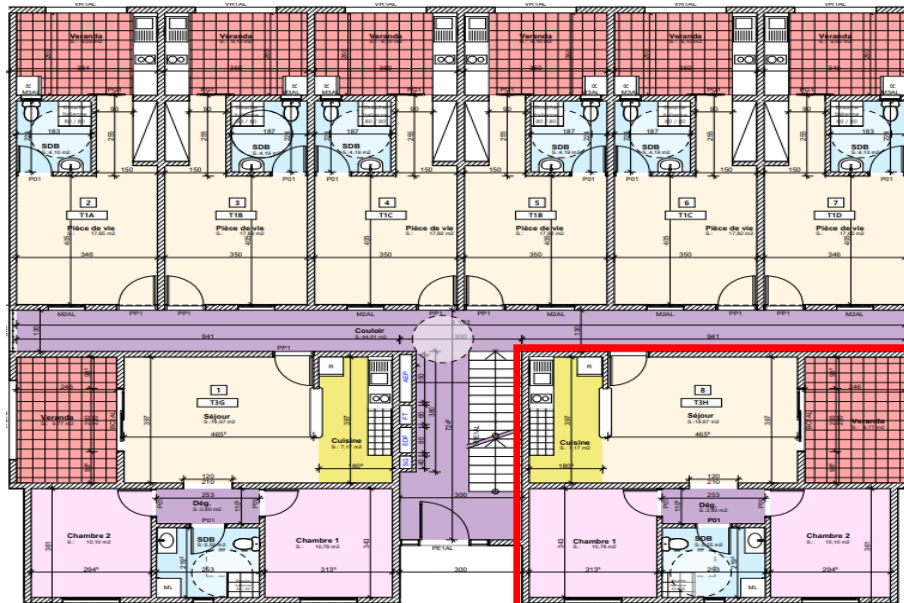

Résidence « METHYS » ALIZEA 2

Ville de CAYENNE

APPARTEMENT 08	T3 H
Séjour	18.67 m ²
Cuisine	7.17 m ²
Chambre 1	10.76 m ²
Chambre 2	10.10 m ²
Dégagement	2.80 m ²
Salle d'eau	5.56 m ²
Total S. Habitable	55.06 m²
Véranda	9.77 m ²
Surface Totale	64.83 m²