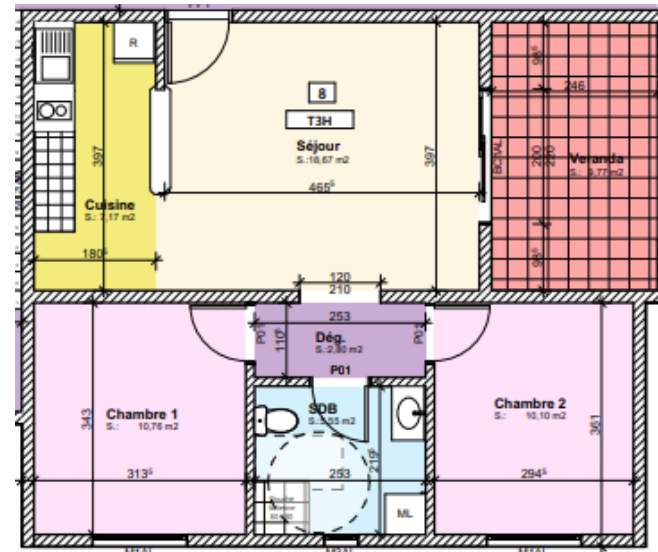

Résidence « METHYS » ALIZEA 2

Ville de CAYENNE

APPARTEMENT 08	T3 H
Séjour	18.67 m ²
Cuisine	7.17 m ²
Chambre 1	10.76 m ²
Chambre 2	10.10 m ²
Dégagement	2.80 m ²
Salle d'eau	5.56 m ²
Total S. Habitable	55.06 m²
Véranda	9.77 m ²
Surface Totale	64.83 m²