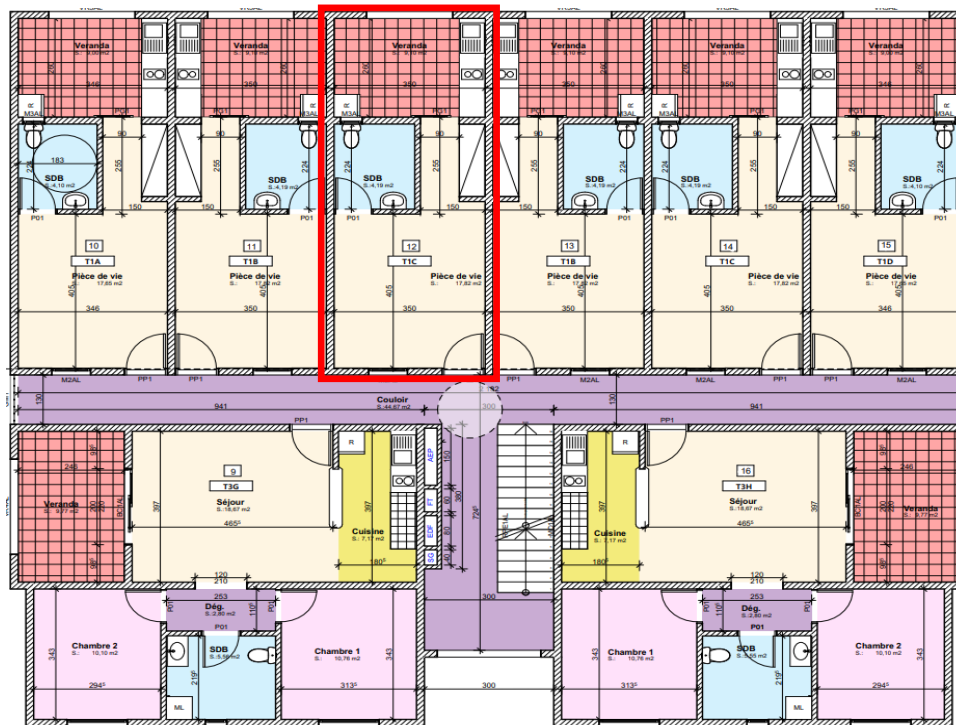

Résidence « METHYS » ALIZEA 2

Ville de CAYENNE

APPARTEMENT 12	T1 C
Séjour	17.82 m ²
Salle d'eau	4.19 m ²
Total S. Habitable	22.01 m²
Véranda	9.10 m ²
Surface Totale	31.11 m²

ALIZEA 2 R+1