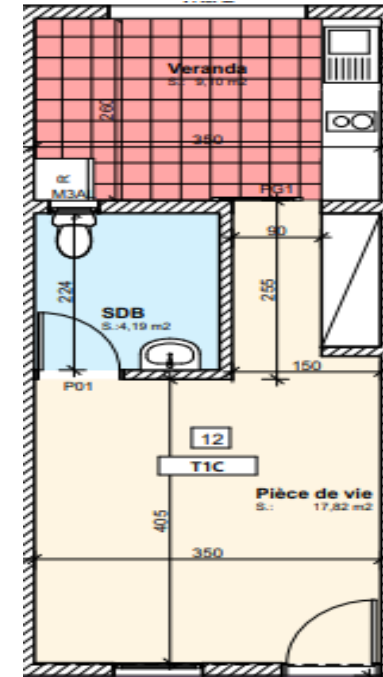

Résidence « METHYS » ALIZEA 2

Ville de CAYENNE

APPARTEMENT 12	T1 C
Séjour	17.82 m ²
Salle d'eau	4.19 m ²
Total S. Habitable	22.01 m²
Véranda	9.10 m ²
Surface Totale	31.11 m²

ALIZEA 2 R+1