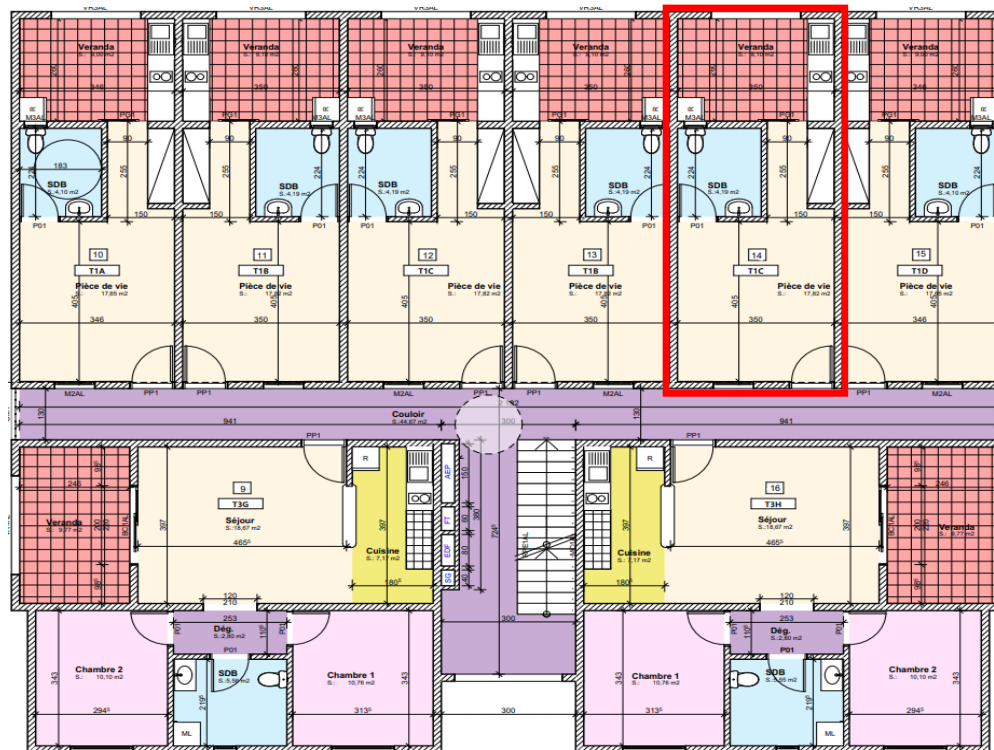

Résidence « METHYS » ALIZEA 2

Ville de CAYENNE

APPARTEMENT 14	T1 C
Séjour	17.82 m ²
Salle d'eau	4.19 m ²
Total S. Habitable	22.01 m²
Véranda	9.10 m ²
Surface Totale	31.11 m²

ALIZEA 2 R+1