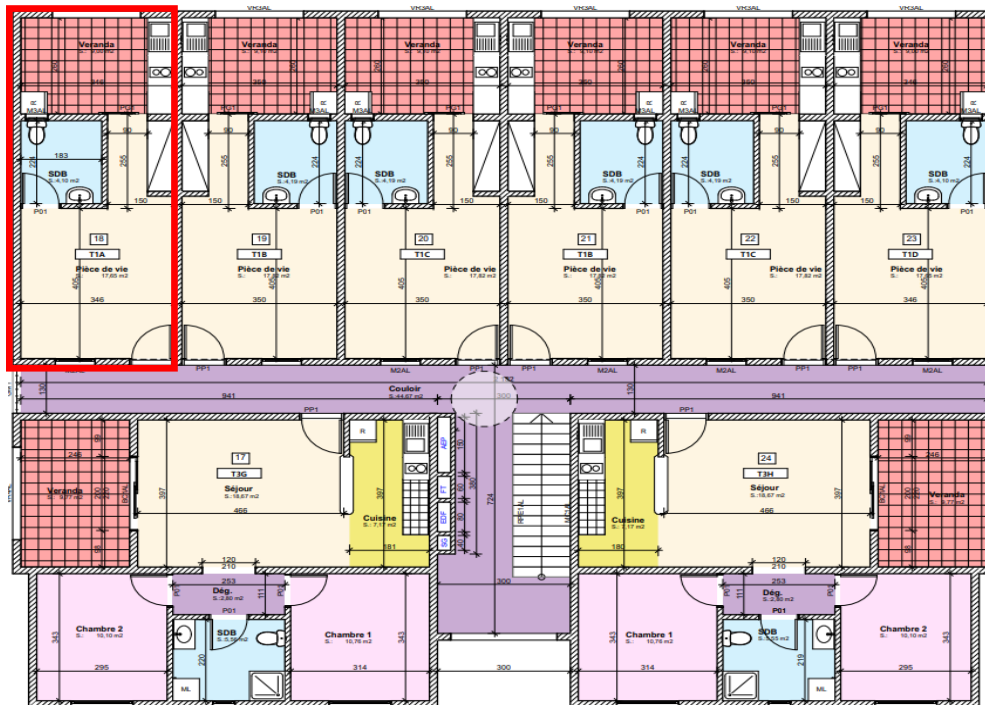

Résidence « METHYS » ALIZEA 2

Ville de CAYENNE

APPARTEMENT 18	T1 A
Séjour	17.65 m ²
Salle d'eau	4.10 m ²
Total S. Habitable	21.75 m²
Véranda	9.00 m ²
Surface Totale	30.75 m²

ALIZEA 2 R+2