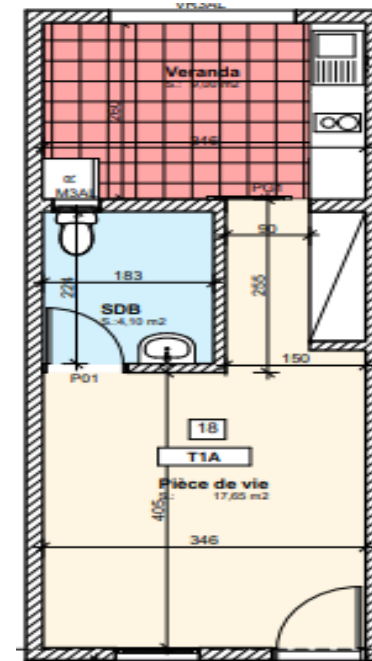

Résidence « METHYS » ALIZEA 2

Ville de CAYENNE

APPARTEMENT 18	T1 A
Séjour	17.65 m ²
Salle d'eau	4.10 m ²
Total S. Habitable	21.75 m²
Véranda	9.00 m ²
Surface Totale	30.75 m²

ALIZEA 2 R+2