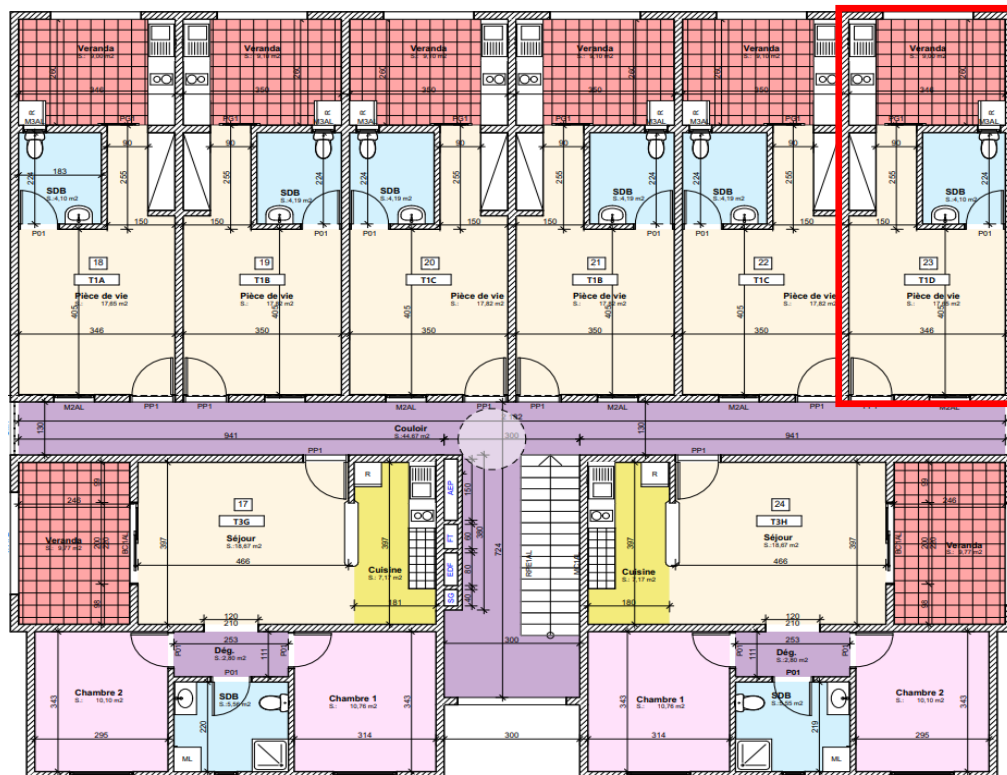

Résidence « METHYS » ALIZEA 2

Ville de CAYENNE

APPARTEMENT 23	T1 D
Séjour	17.65 m ²
Salle d'eau	4.10 m ²
Total S. Habitable	21.75 m²
Véranda	9.00 m ²
Surface Totale	30.75 m²

ALIZEA 2 R+2